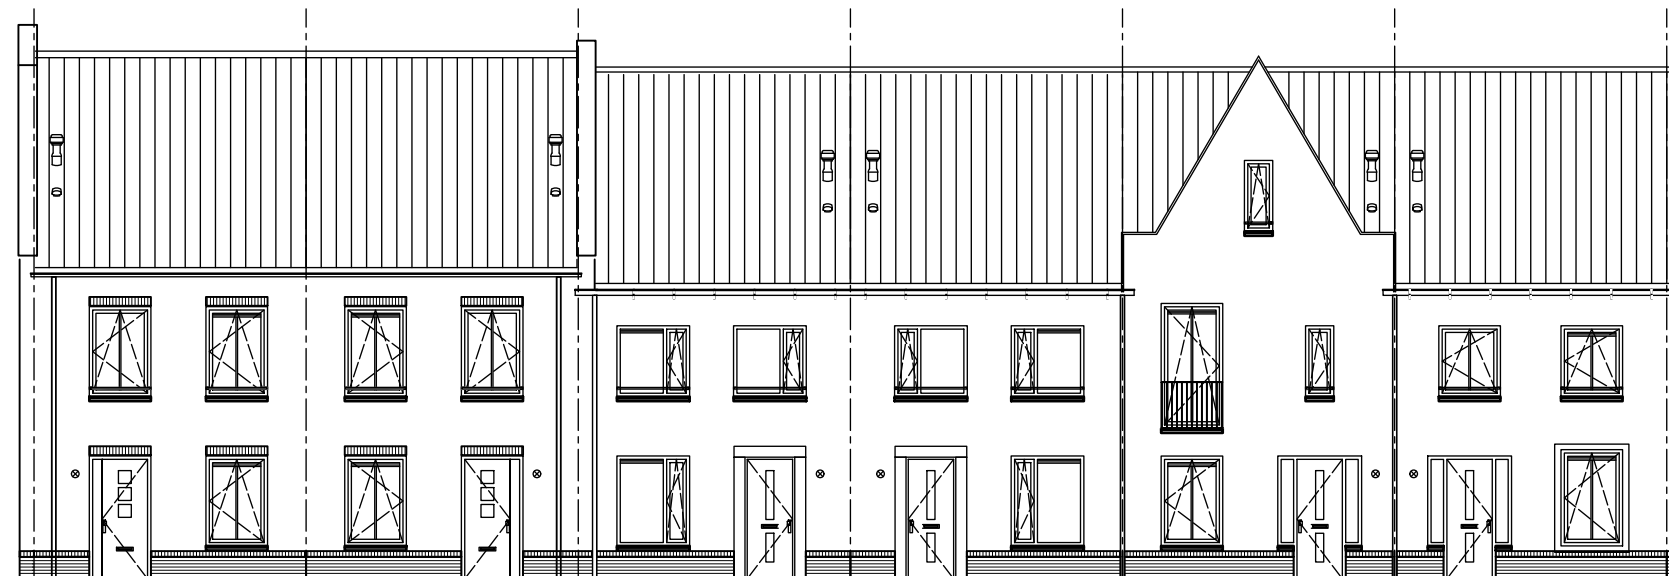

285 5400 5400 5400 5400 5400 285

21
M8sokk

22
M8o

23
M1

24
M1s

25
M7t

26
M3sk

steen gevel: Sardonyx
steen plint: Carbon
dakpan: Modula, leikleur mat engobe
kozijnen/puien: RAL 9010
voordeur: RAL 7009

steen gevel: Sardonyx
steen plint: Carbon
dakpan: Modula, leikleur mat engobe
kozijnen/puien: RAL 9010
voordeur: RAL 7009

steen gevel: Ogenagaat
steen plint: Carbon
dakpan: Modula, leikleur mat engobe
kozijnen/puien: RAL 9010
voordeur: RAL 7004

steen gevel: Ogenagaat
steen plint: Carbon
dakpan: Modula, leikleur mat engobe
kozijnen/puien: RAL 9010
voordeur: RAL 7004

steen gevel: Keimsteen, wit gekeimd (RAL 9001)
steen plint: Carbon
dakpan: Modula, leikleur mat engobe
kozijnen/puien: RAL 9010
voordeur: RAL 7004

steen gevel: Ogenagaat
steen plint: Carbon
dakpan: Modula, leikleur mat engobe
kozijnen/puien: RAL 9010
voordeur: RAL 7004

goten: Bakgoten
ventilatie-rooster: RAL 9010

goten: Bakgoten
ventilatie-rooster: RAL 9010