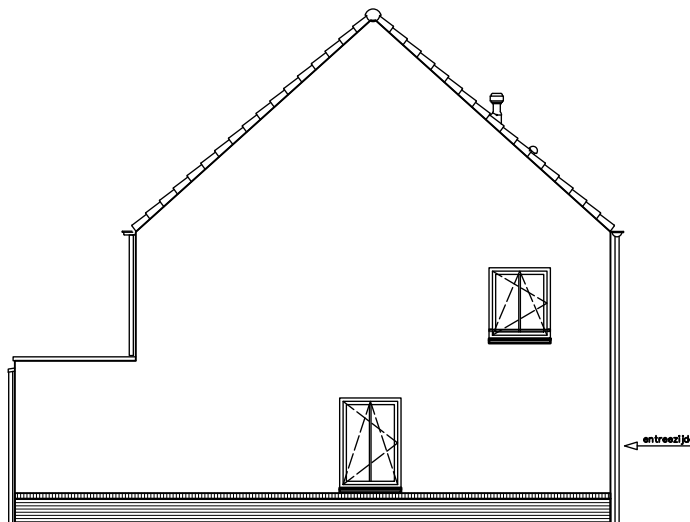

project	26 Woningen 't Hart van het Carré, Ede		projectnr.	8753	
onderwerp	blokgevelaanzicht blok 01		tekeningnr.	V- 501	
schaal	1:150	tekenaar	-	status	definitief
				(wijz)/datum	(-): 06-12-2018

2400 9420