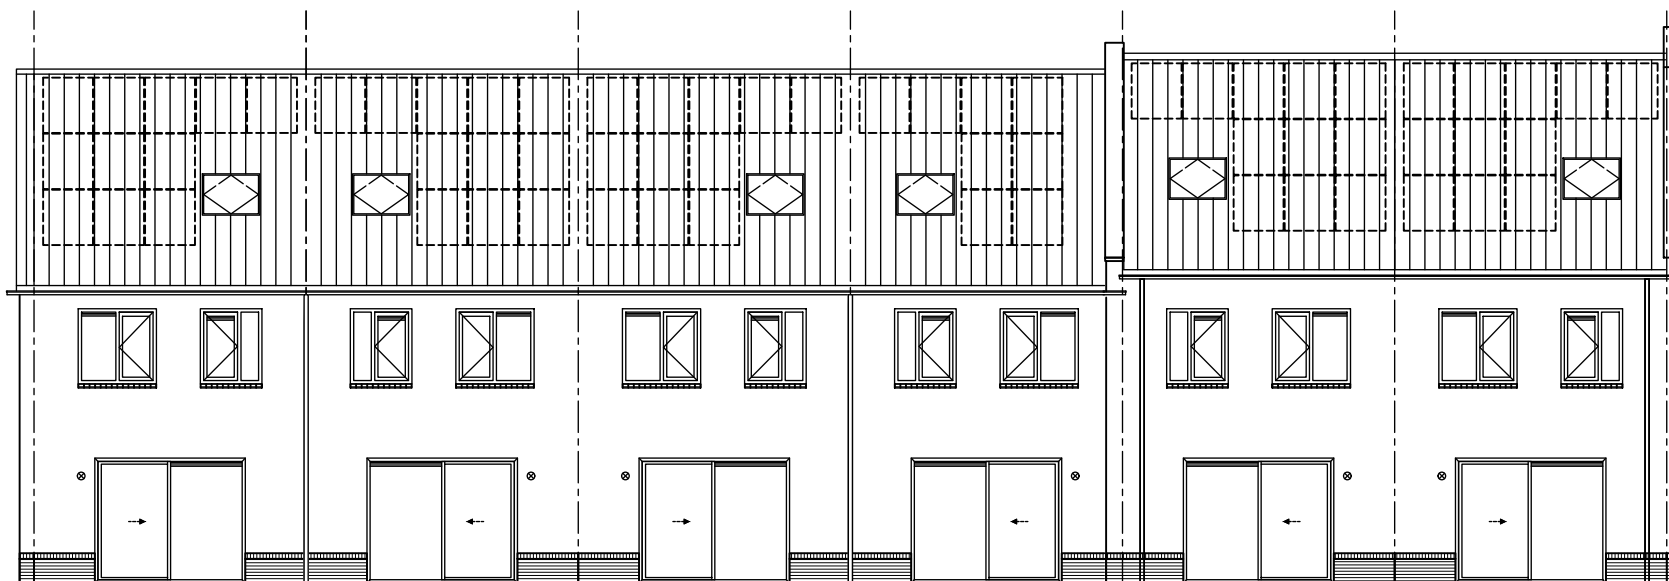

285 5400 5400 5400 5400 5400 285

26
M3sk

25
M7t

24
M1s

23
M1

22
M8o

21
M8sokk

steen gevel: Ogenagaat
steen plint: Carbon
dakpan: Modula, leikleur mat engobe
kozijnen/puien: RAL 9010

steen gevel: Keimsteen, wit gekeimd (RAL 9001)
steen plint: Carbon
dakpan: Modula, leikleur mat engobe
kozijnen/puien: RAL 9010

steen gevel: Ogenagaat
steen plint: Carbon
dakpan: Modula, leikleur mat engobe
kozijnen/puien: RAL 9010

steen gevel: Ogenagaat
steen plint: Carbon
dakpan: Modula, leikleur mat engobe
kozijnen/puien: RAL 9010

steen gevel: Sardonyx
steen plint: Carbon
dakpan: Modula, leikleur mat engobe
kozijnen/puien: RAL 9010

steen gevel: Sardonyx
steen plint: Carbon
dakpan: Modula, leikleur mat engobe
kozijnen/puien: RAL 9010

goten: Bakgoten
ventilatie-rooster: RAL 7046

goten: Bakgoten
ventilatie-rooster: RAL 7046

goten: Bakgoten
ventilatie-rooster: RAL 7046

goten: Bakgoten
ventilatie-rooster: RAL 7046

goten: Bakgoten
ventilatie-rooster: RAL 7046

goten: Bakgoten
ventilatie-rooster: RAL 7046

project 26 Woningen 't Hart van het Carré, Ede

onderwerp blokgevelaanzicht
blok 04

projectnr. 8753

tekeningnr. V-504

schaal 1:150

tekenaar -

status definitief

(wijz)/datum (-): 06-12-2018