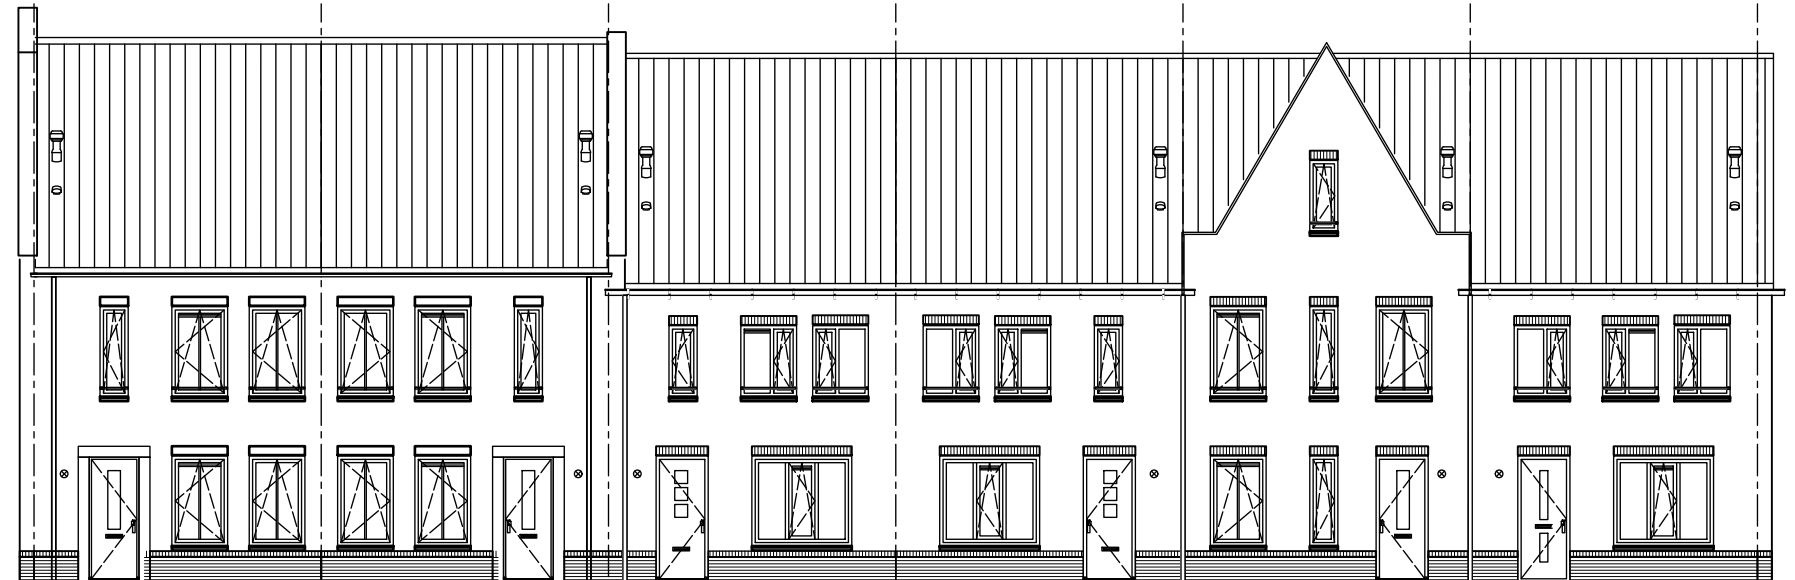

285 5700 5700 5700 5700 5700 285
20 N4sokk 19 N4o 18 N3s 17 N3 16 N2t 15 N1sk

steen gevel: Sardonyx steen plint: Carbon dakpan: Modula, leikleur mat engobe kozijnen/puien: RAL 9010 voordeur: RAL 7031 ventilatirooster: RAL 9010	steen gevel: Sardonyx steen plint: Carbon dakpan: Modula, leikleur mat engobe kozijnen/puien: RAL 9010 voordeur: RAL 7031 ventilatirooster: RAL 9010	steen gevel: Ogenagaat steen plint: Carbon dakpan: Modula, leikleur mat engobe kozijnen/puien: RAL 9010 voordeur: RAL 7039 goten: Mastgoten met optisch verlengde beugel ventilatirooster: RAL 7046	steen gevel: Ogenagaat steen plint: Carbon dakpan: Modula, leikleur mat engobe kozijnen/puien: RAL 9010 voordeur: RAL 7039 goten: Mastgoten met optisch verlengde beugel ventilatirooster: RAL 7046	steen gevel: Sardonyx steen plint: Carbon dakpan: Modula, leikleur mat engobe kozijnen/puien: RAL 9010 voordeur: RAL 7031 ventilatirooster: RAL 9010	steen gevel: Keimsteen, wit gekeimd (RAL 9001) steen plint: Carbon dakpan: Modula, leikleur mat engobe kozijnen/puien: RAL 9010 voordeur: RAL 7004 goten: Mastgoten met optisch verlengde beugel ventilatirooster: RAL 7046