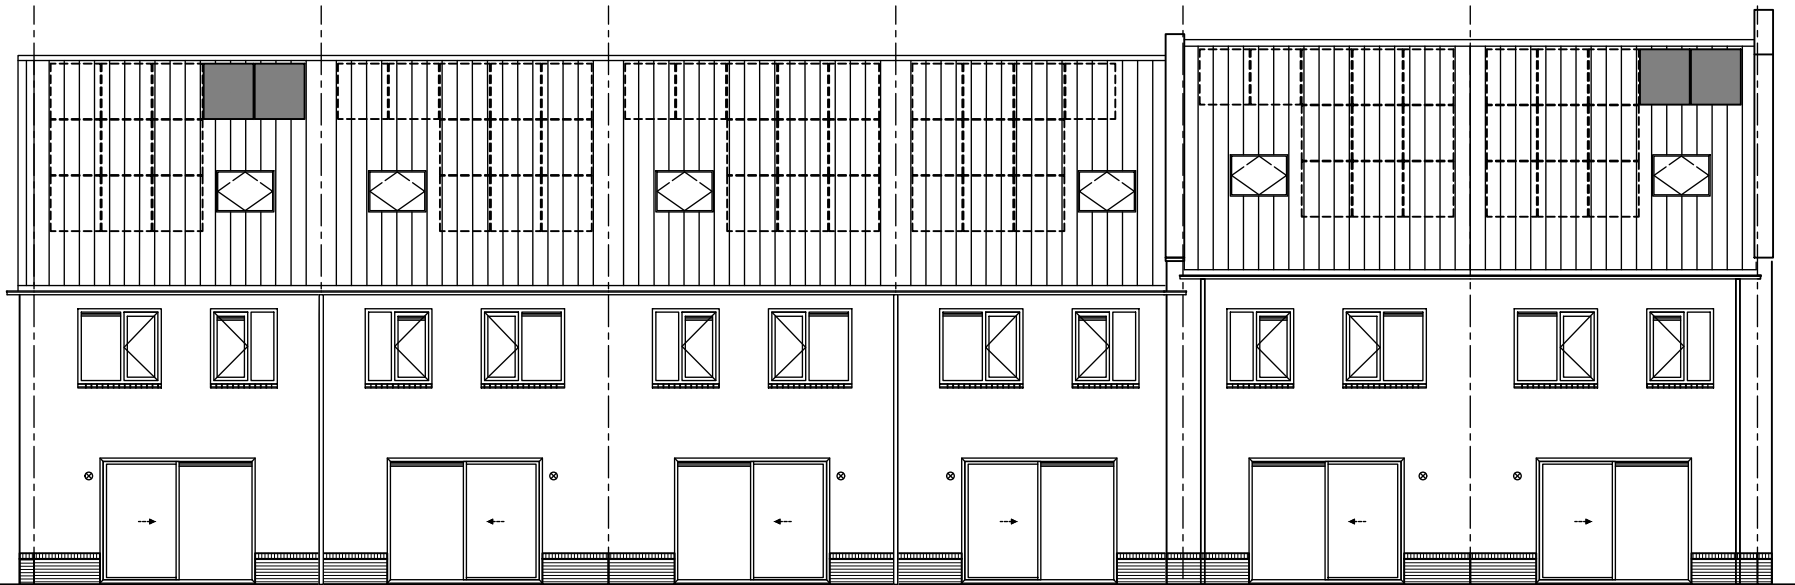

285 5700 5700 5700 5700 5700 285
15 N1sk 16 N2t 17 N3 18 N3s 19 N4o 20 N4sokk

steen gevel: Keimsteen, wit gekeimd (RAL 9001) steen plint: Carbon dakpan: Modula, leikleur mat engobe kozijnen/puien: RAL 9010 goten: Bakgoten ventilatirooster: RAL 7046	steen gevel: Sardonyx steen plint: Carbon dakpan: Modula, leikleur mat engobe kozijnen/puien: RAL 9010 goten: Bakgoten ventilatirooster: RAL 7046	steen gevel: Ogenagaat steen plint: Carbon dakpan: Modula, leikleur mat engobe kozijnen/puien: RAL 9010 goten: Bakgoten ventilatirooster: RAL 7046	steen gevel: Ogenagaat steen plint: Carbon dakpan: Modula, leikleur mat engobe kozijnen/puien: RAL 9010 goten: Bakgoten ventilatirooster: RAL 7046	steen gevel: Sardonyx steen plint: Carbon dakpan: Modula, leikleur mat engobe kozijnen/puien: RAL 9010 goten: Bakgoten ventilatirooster: RAL 7046	steen gevel: Sardonyx steen plint: Carbon dakpan: Modula, leikleur mat engobe kozijnen/puien: RAL 9010 goten: Bakgoten ventilatirooster: RAL 7046

project	26 Woningen 't Hart van het Carré, Ede		projectnr.	8753	
ondenwerp	blokgevelaanzicht blok 03		tekeningnr.	V- 503	
schaal	1:150	tekenaar	-	status	definitief
				(wijz)/datum	(-): 06-12-2018