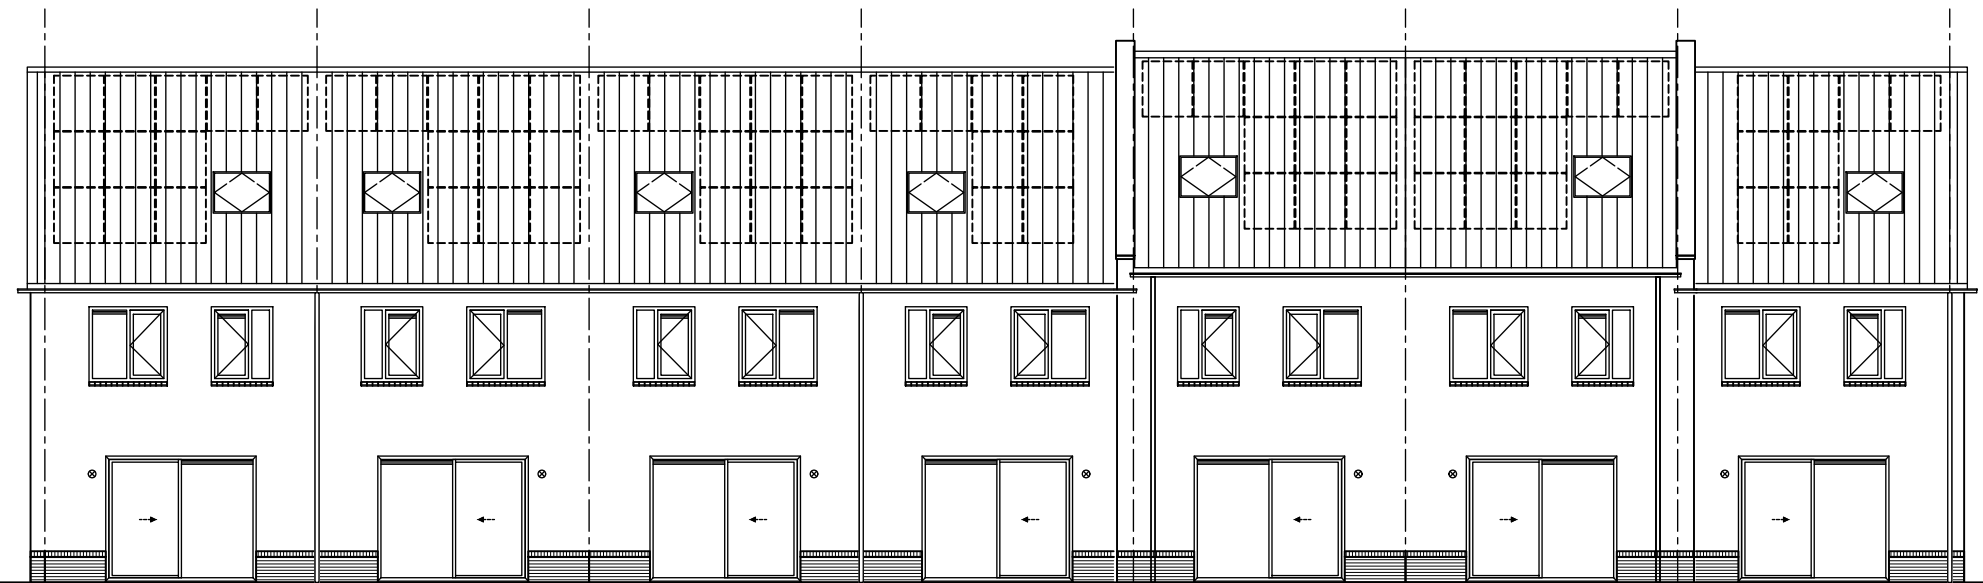

285	5400	5400	5400	5400	5400	5400	5400	285
1	2	3	4	5	6	7		
M1skk	M1	M2t	M3	M4o	M4so	M5sk		
steen gevel: Sardonyx steen plint: Carbon dakpan: Modula, leikleur mat engobe kozijnen/puilen: RAL 9010 goten: Bakgoten ventilatie-rooster: RAL 7046	steen gevel: Sardonyx steen plint: Carbon dakpan: Modula, leikleur mat engobe kozijnen/puilen: RAL 9010 goten: Bakgoten ventilatie-rooster: RAL 7046	steen gevel: Oxydo steen plint: Carbon dakpan: Modula, leikleur mat engobe kozijnen/puilen: RAL 9010 goten: Bakgoten ventilatie-rooster: RAL 7046	steen gevel: Keimsteen, wit gekeimd (RAL 9001) steen plint: Carbon dakpan: Modula, leikleur mat engobe kozijnen/puilen: RAL 9010 goten: Bakgoten ventilatie-rooster: RAL 7046	steen gevel: Ogenagaat steen plint: Carbon dakpan: Modula, leikleur mat engobe kozijnen/puilen: RAL 9010 goten: Bakgoten ventilatie-rooster: RAL 7046	steen gevel: Ogenagaat steen plint: Carbon dakpan: Modula, leikleur mat engobe kozijnen/puilen: RAL 9010 goten: Bakgoten ventilatie-rooster: RAL 7046	steen gevel: Oxydo steen plint: Carbon dakpan: Modula, leikleur mat engobe kozijnen/puilen: RAL 9010 goten: Bakgoten ventilatie-rooster: RAL 7046		

project	26 Woningen 't Hart van het Carré, Ede		projectnr.	8753	
onderwerp	blokgevelaanzicht blok 01		tekeningnr.	V- 501	
schaal	1:150	tekenaar	-	status	definitief
				(wijz)/datum	(-): 06-12-2018