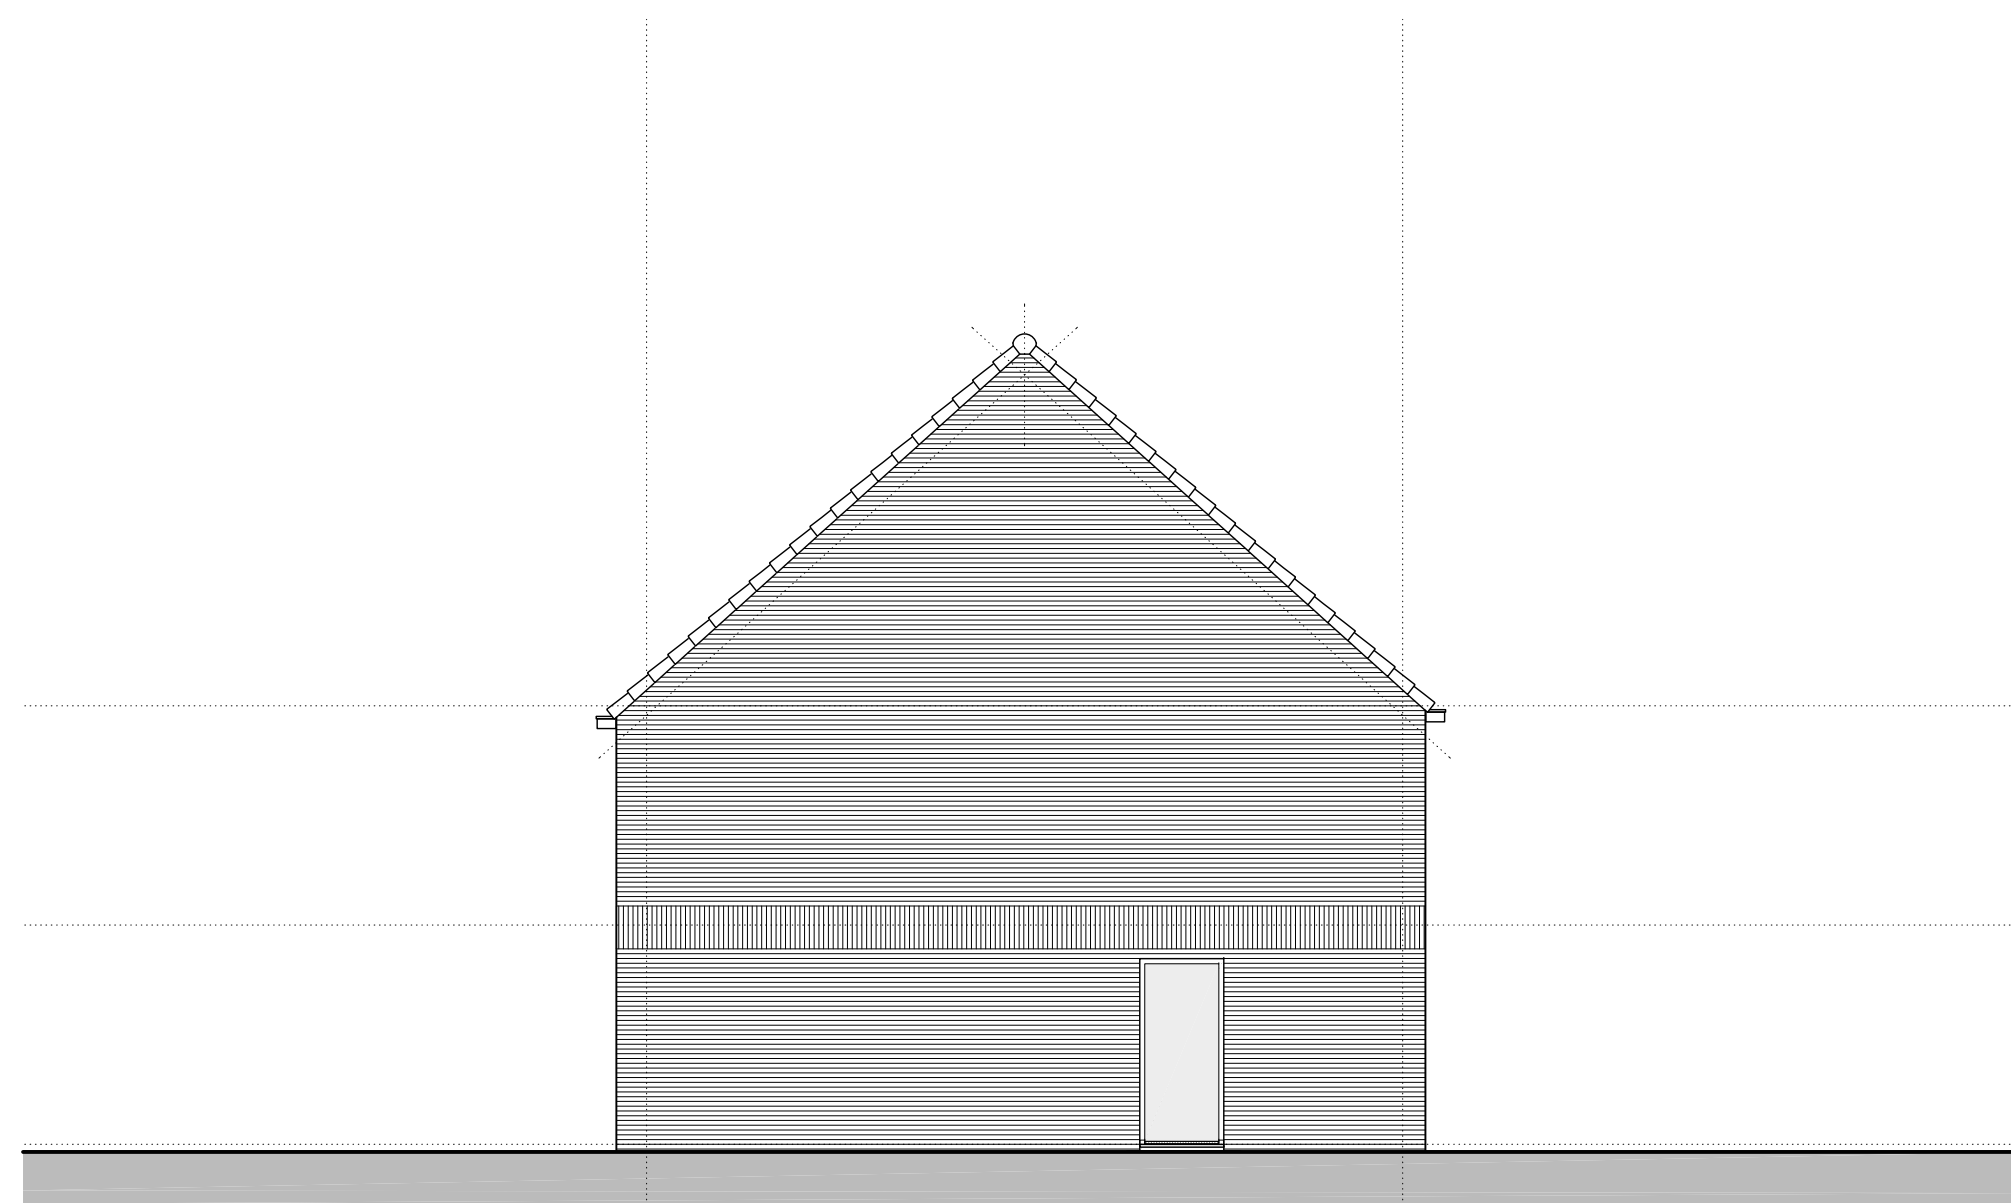

38
B1k

37
Bs

36
Bd

35
Bdes

34
Be

33
B2s

32
B2

31
Bes

30
Bde

29
B1s

28
Bs

27
Bdk

voorgevel blok 4

27
Bdk

kopgevel blok 4

verkooptekening

projekt : 38 woningen - De Zouterij fase 2 te Ede
 omschrijving : blokoverzicht 1 gevelaanzichten
blok 4 bouwnr 27 t/m 38
 formaat-schaal : A1 (841x594mm) - 1a100
 datum : 29 oktober 2018 tek nr : **516G105**
 gewijzigd : nvt 2018