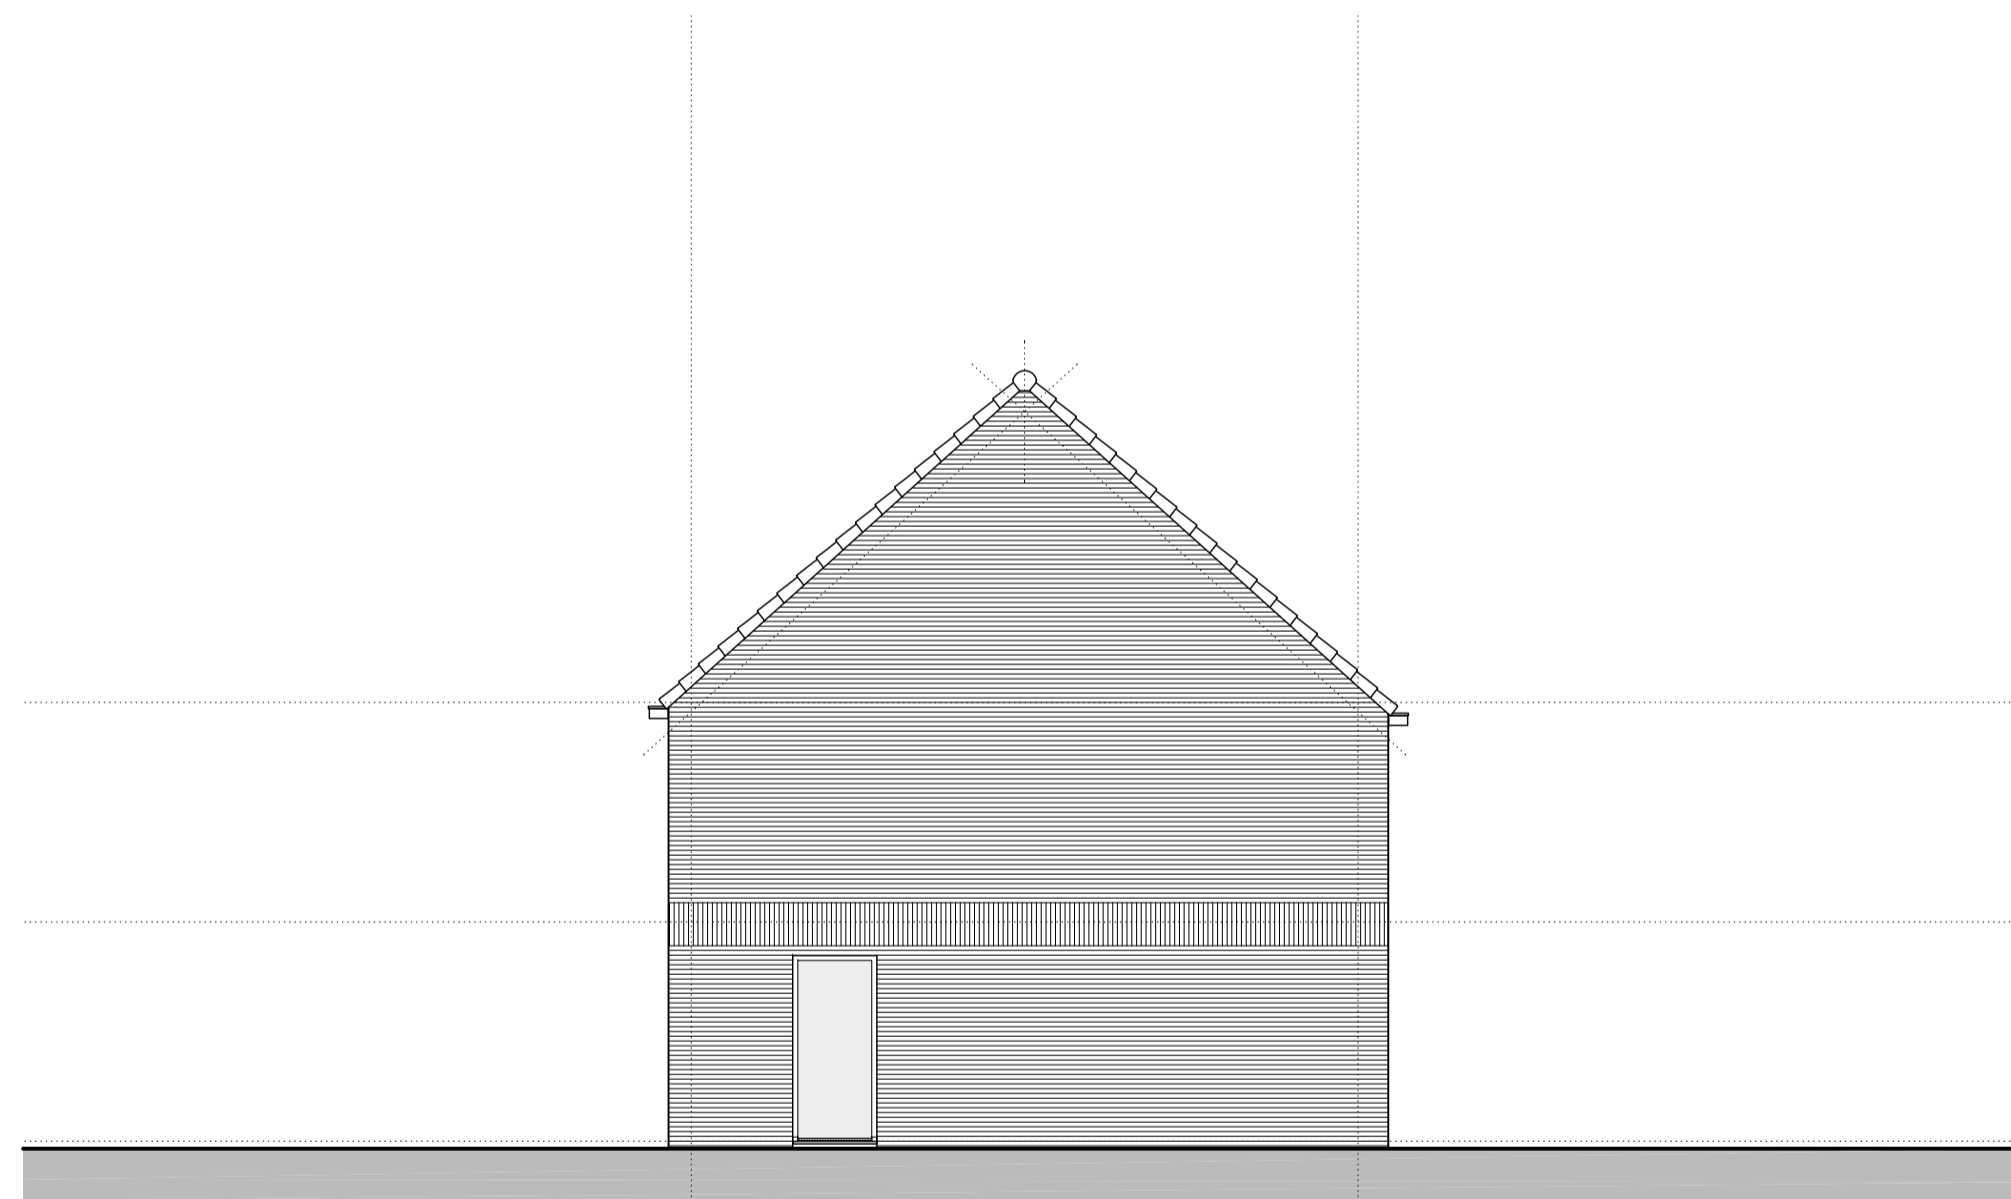

**23**  
Ads

**24**  
A1s

**25**  
Ae

**26**  
Akdes

**achtergevel blok 3**

**26**  
Akdes

**kopgevel blok 3**

**verkooptekening**

projekt : 38 woningen - De Zouterij fase 2 te Ede  
 omschrijving : blokoverzicht 2 gevelaanzichten  
**blok 3 bouwnr 15 t/m 26**  
 formaat-schaal : A1 (841x594mm) - 1a100  
 datum : 29 oktober 2018      tek nr : **516G104**  
 gewijzigd : nvt 2018