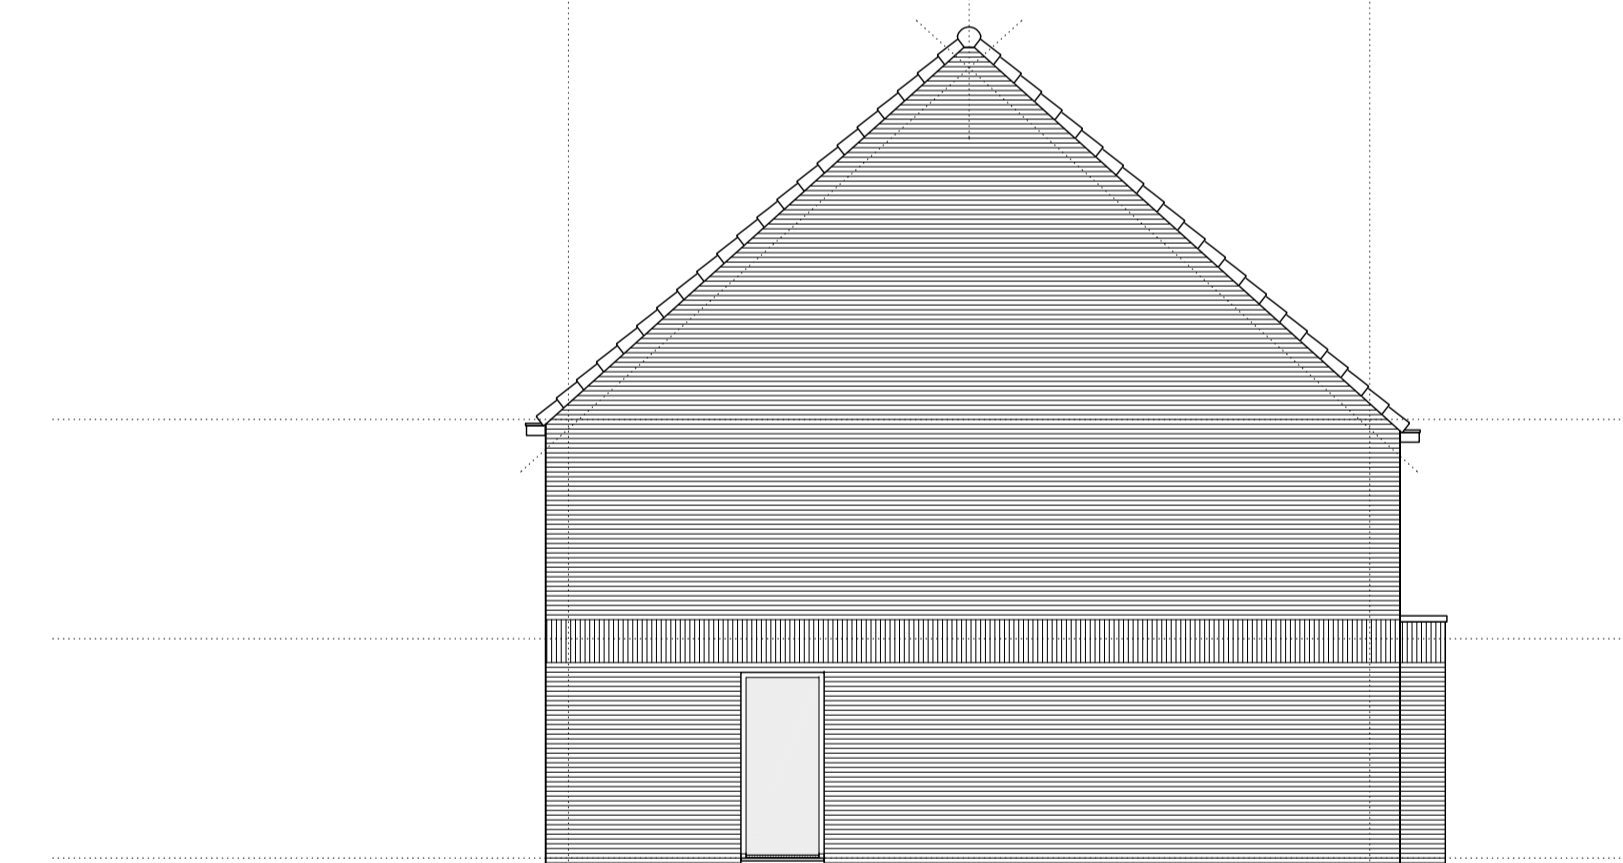

07
Ckdes

achtergevel blok 1

07
Ckdes

kopgevel blok 1

verkooptekening

projekt : 38 woningen - De Zouterij fase 2 te Ede
 omschrijving : blokeverzicht gevelaanzichten
blok 1 bouwnr 01 t/m 07
 formaat-schaal : A1 (841x594mm) - 1:100
 datum : 29 oktober 2018 tek nr : **516G101**
 gewijzigd : nvt 2018